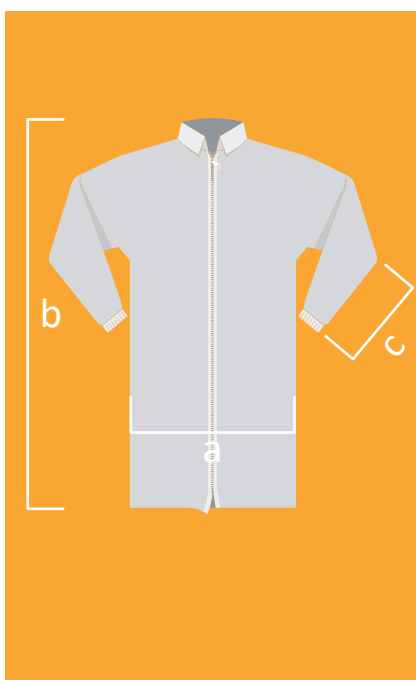

## DYNO<sup>o</sup>tex Coat PP40-zip

Blouse jetable avec col de chemise, fermeture éclair et manchettes aux bras

FERMETURE  
ÉCLAIR

MANCHET-  
TES

COL DE  
CHEMISE

### Caractéristiques

- Fermeture : fermeture éclair
- Manchettes aux bras
- Col de chemise
- Sans pochettes

### Tailles / numéros d'article / dimensions

Taille	No. d'article	Tour de bassin (a)	Longueur du dos (b)	Longueur de manche (c)
S	2131050	118 cm (± 2 cm)	93 cm (± 2 cm)	51 cm (± 2 cm)
M	2131051	123 cm (± 2 cm)	97 cm (± 2 cm)	51 cm (± 2 cm)
L	2131052	128 cm (± 2 cm)	101 cm (± 2 cm)	51 cm (± 2 cm)
XL	2131053	133 cm (± 2 cm)	105 cm (± 2 cm)	51 cm (± 2 cm)